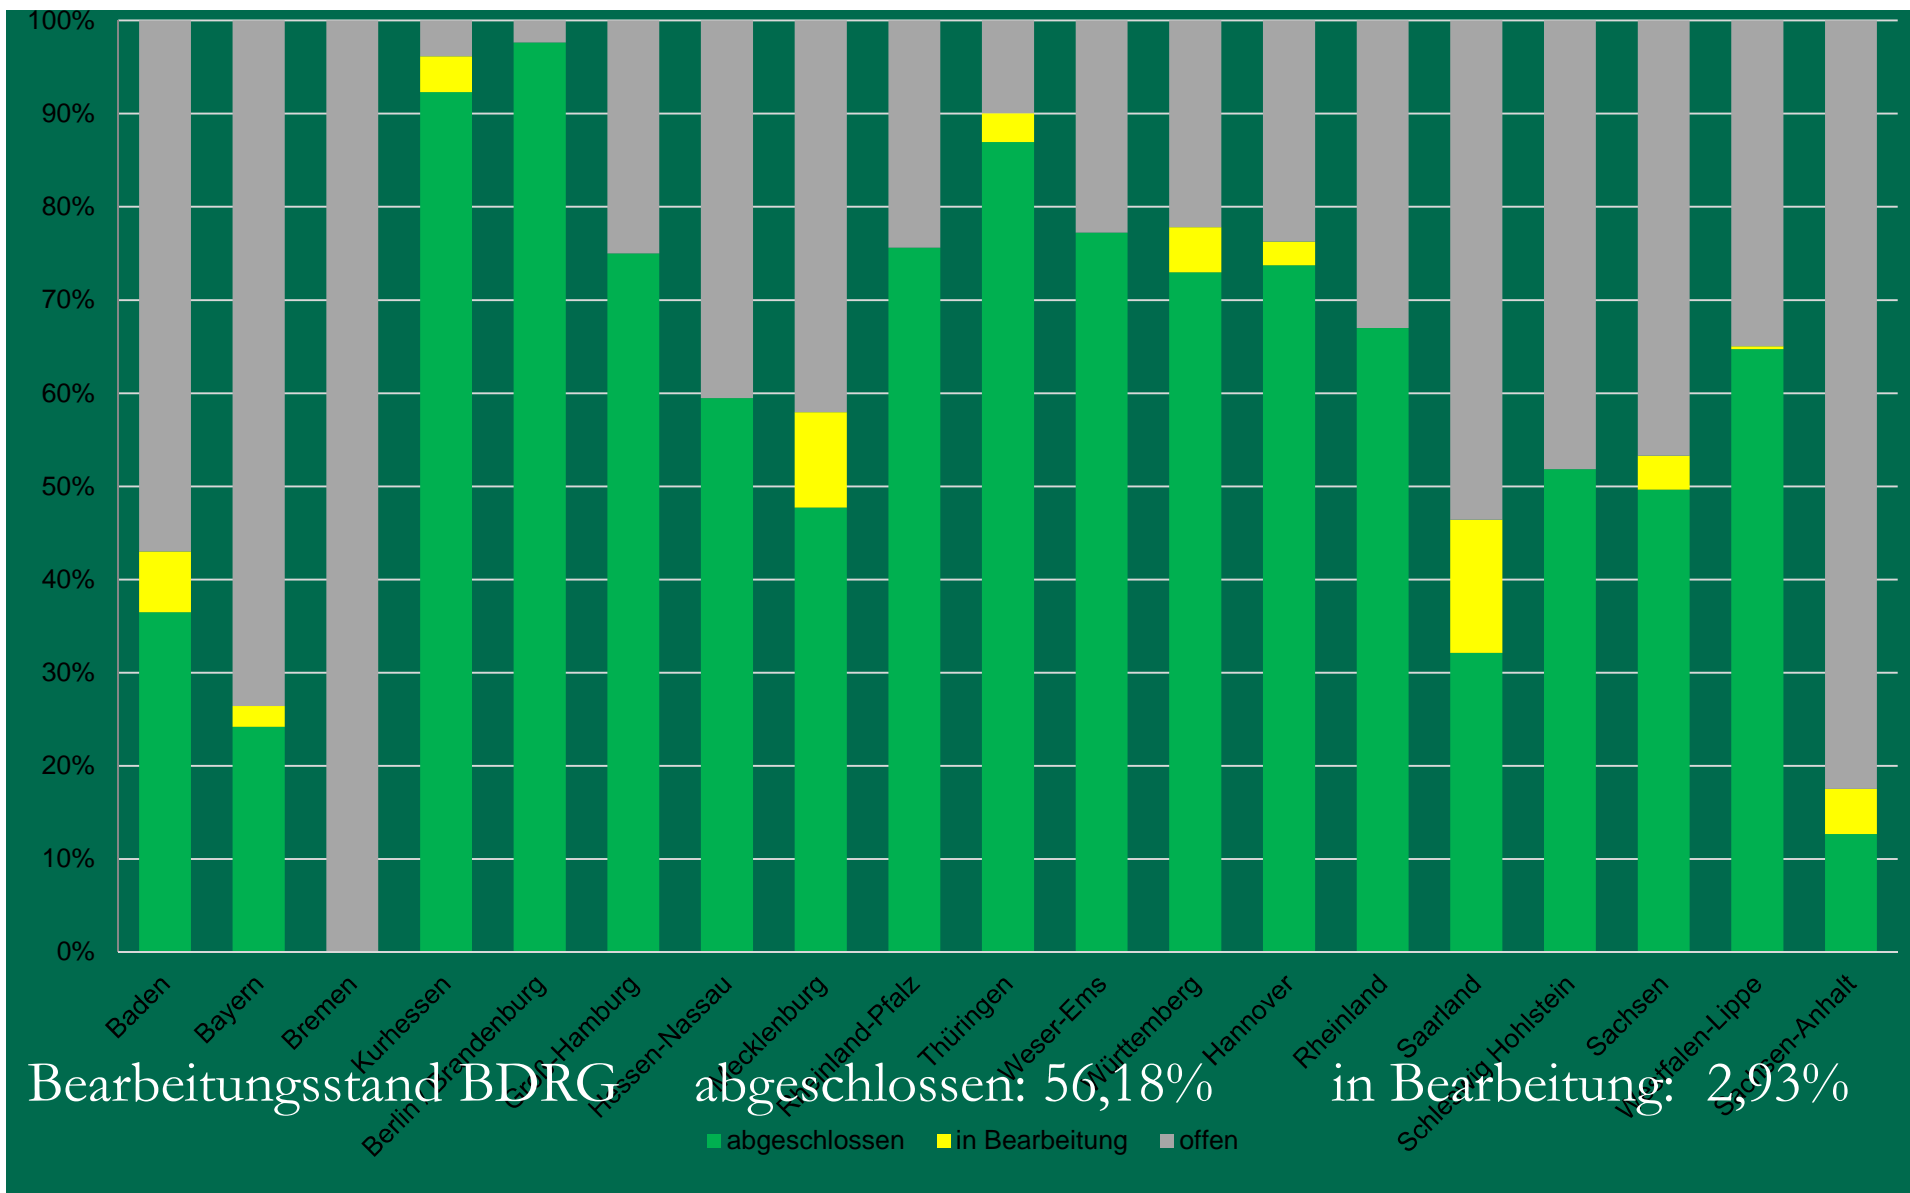

Zuchttierbestandserfassung des BDRG

Statistik / Bearbeitungsstand

19.07.2016

Zuchttierbestandserfassung des BDRG

Statistik / Bearbeitungsstand

30.06.2016

Bearbeitungsstand BDRG abgeschlossen: 49,76% in Bearbeitung: 3,02%

■ abgeschlossen ■ in Bearbeitung ■ offen

Zuchttierbestandserfassung des BDRG

Statistik / Bearbeitungsstand

16.06.2016

Bearbeitungsstand BDRG abgeschlossen: 41,45% in Bearbeitung: 4,05%

■ abgeschlossen ■ in Bearbeitung ■ offen