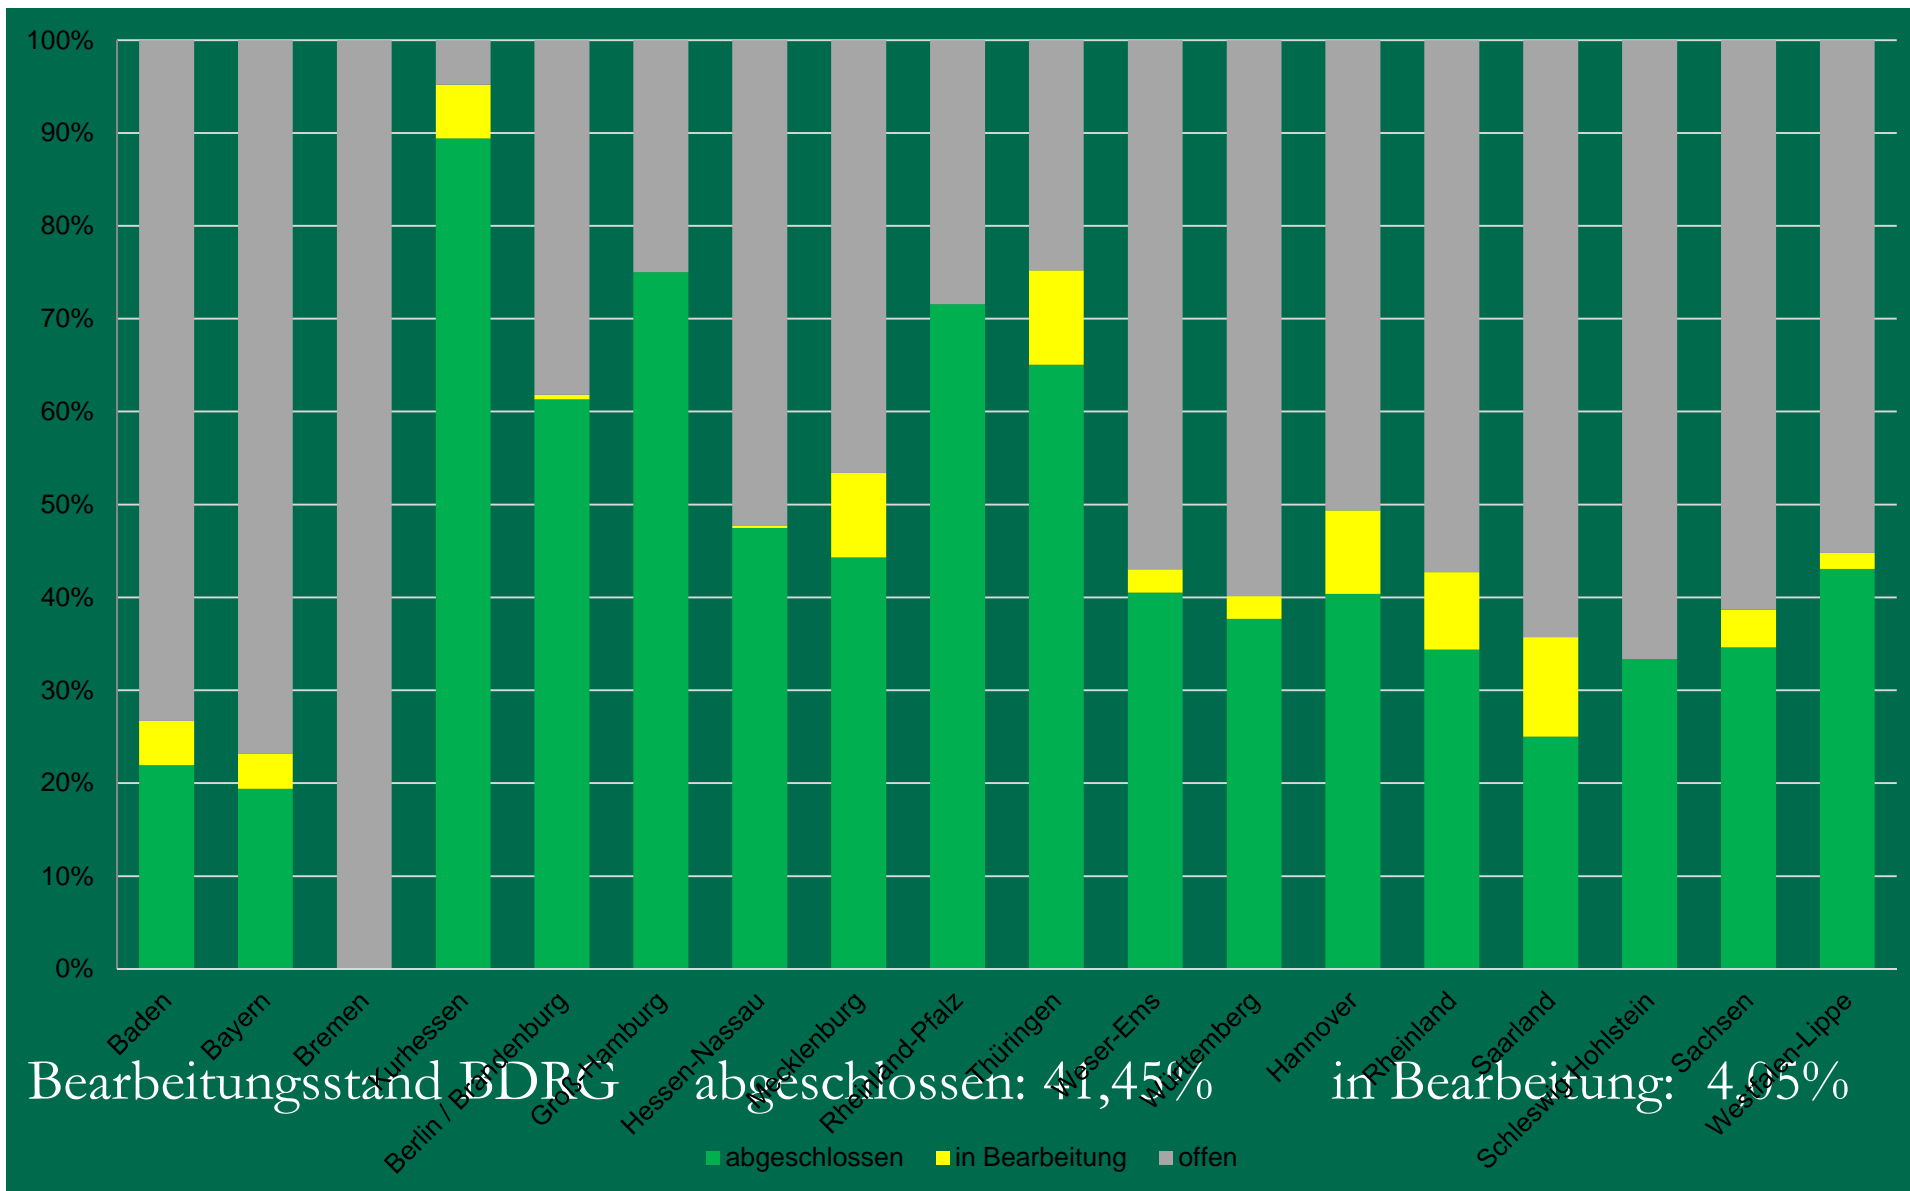

Zuchttierbestandserfassung des BDRG

Statistik / Bearbeitungsstand

19.07.2016

Zuchttierbestandserfassung des BDRG

Statistik / Bearbeitungsstand

30.06.2016

Bearbeitungsstand BDRG abgeschlossen: 49,76% in Bearbeitung: 3,02%

■ abgeschlossen ■ in Bearbeitung ■ offen

Zuchttierbestandserfassung des BDRG

Statistik / Bearbeitungsstand

16.06.2016

Bearbeitungsstand BDRG abgeschlossen: 41,45% in Bearbeitung: 4,05%

■ abgeschlossen ■ in Bearbeitung ■ offen