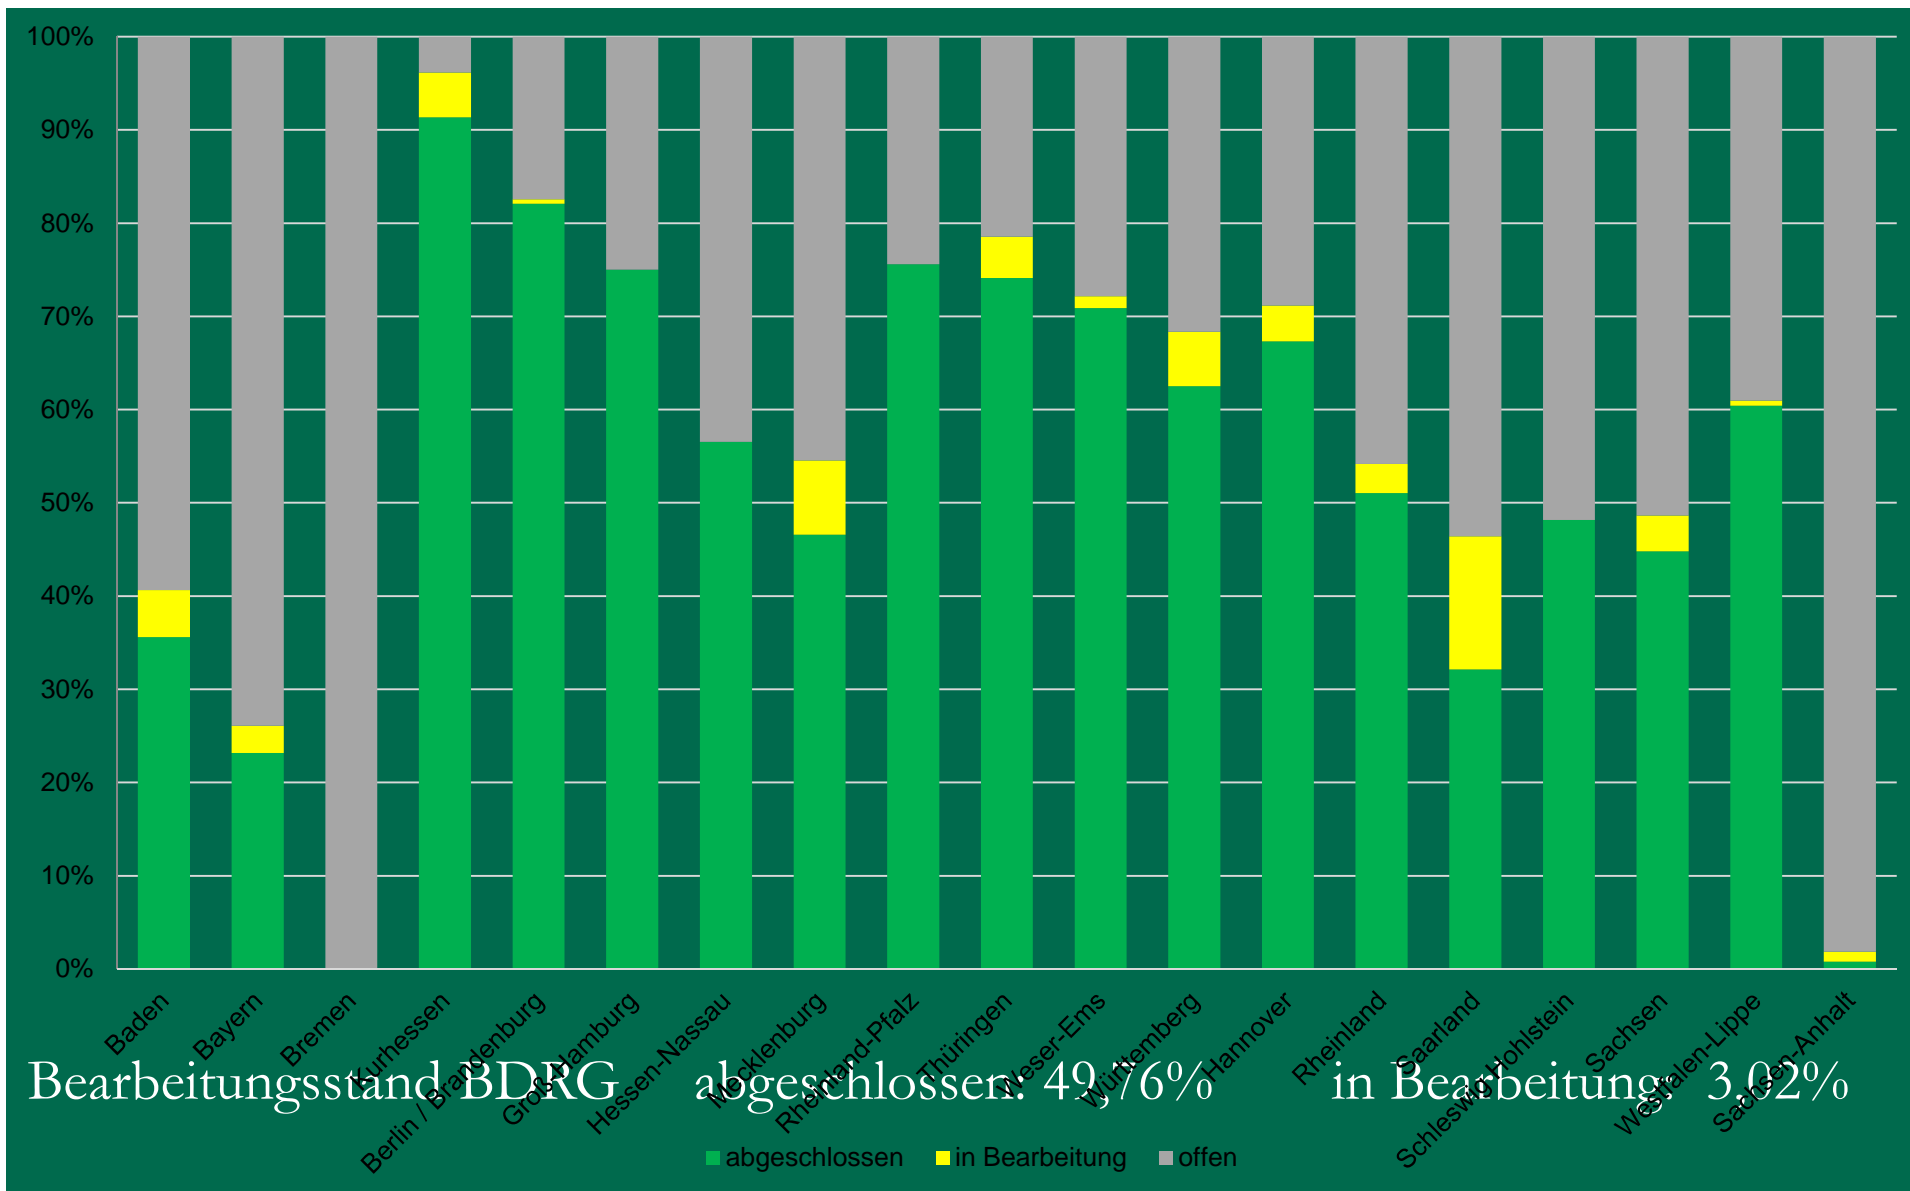

Zuchttierbestandserfassung des BDRG

Statistik / Bearbeitungsstand

19.07.2016

Zuchttierbestandserfassung des BDRG

Statistik / Bearbeitungsstand

30.06.2016

Bearbeitungsstand BDRG abgeschlossen: 49,76% in Bearbeitung: 3,02%

■ abgeschlossen ■ in Bearbeitung ■ offen

Zuchttierbestandserfassung des BDRG

Statistik / Bearbeitungsstand

16.06.2016

Bearbeitungsstand BDRG abgeschlossen: 41,45% in Bearbeitung: 4,05%

■ abgeschlossen ■ in Bearbeitung ■ offen